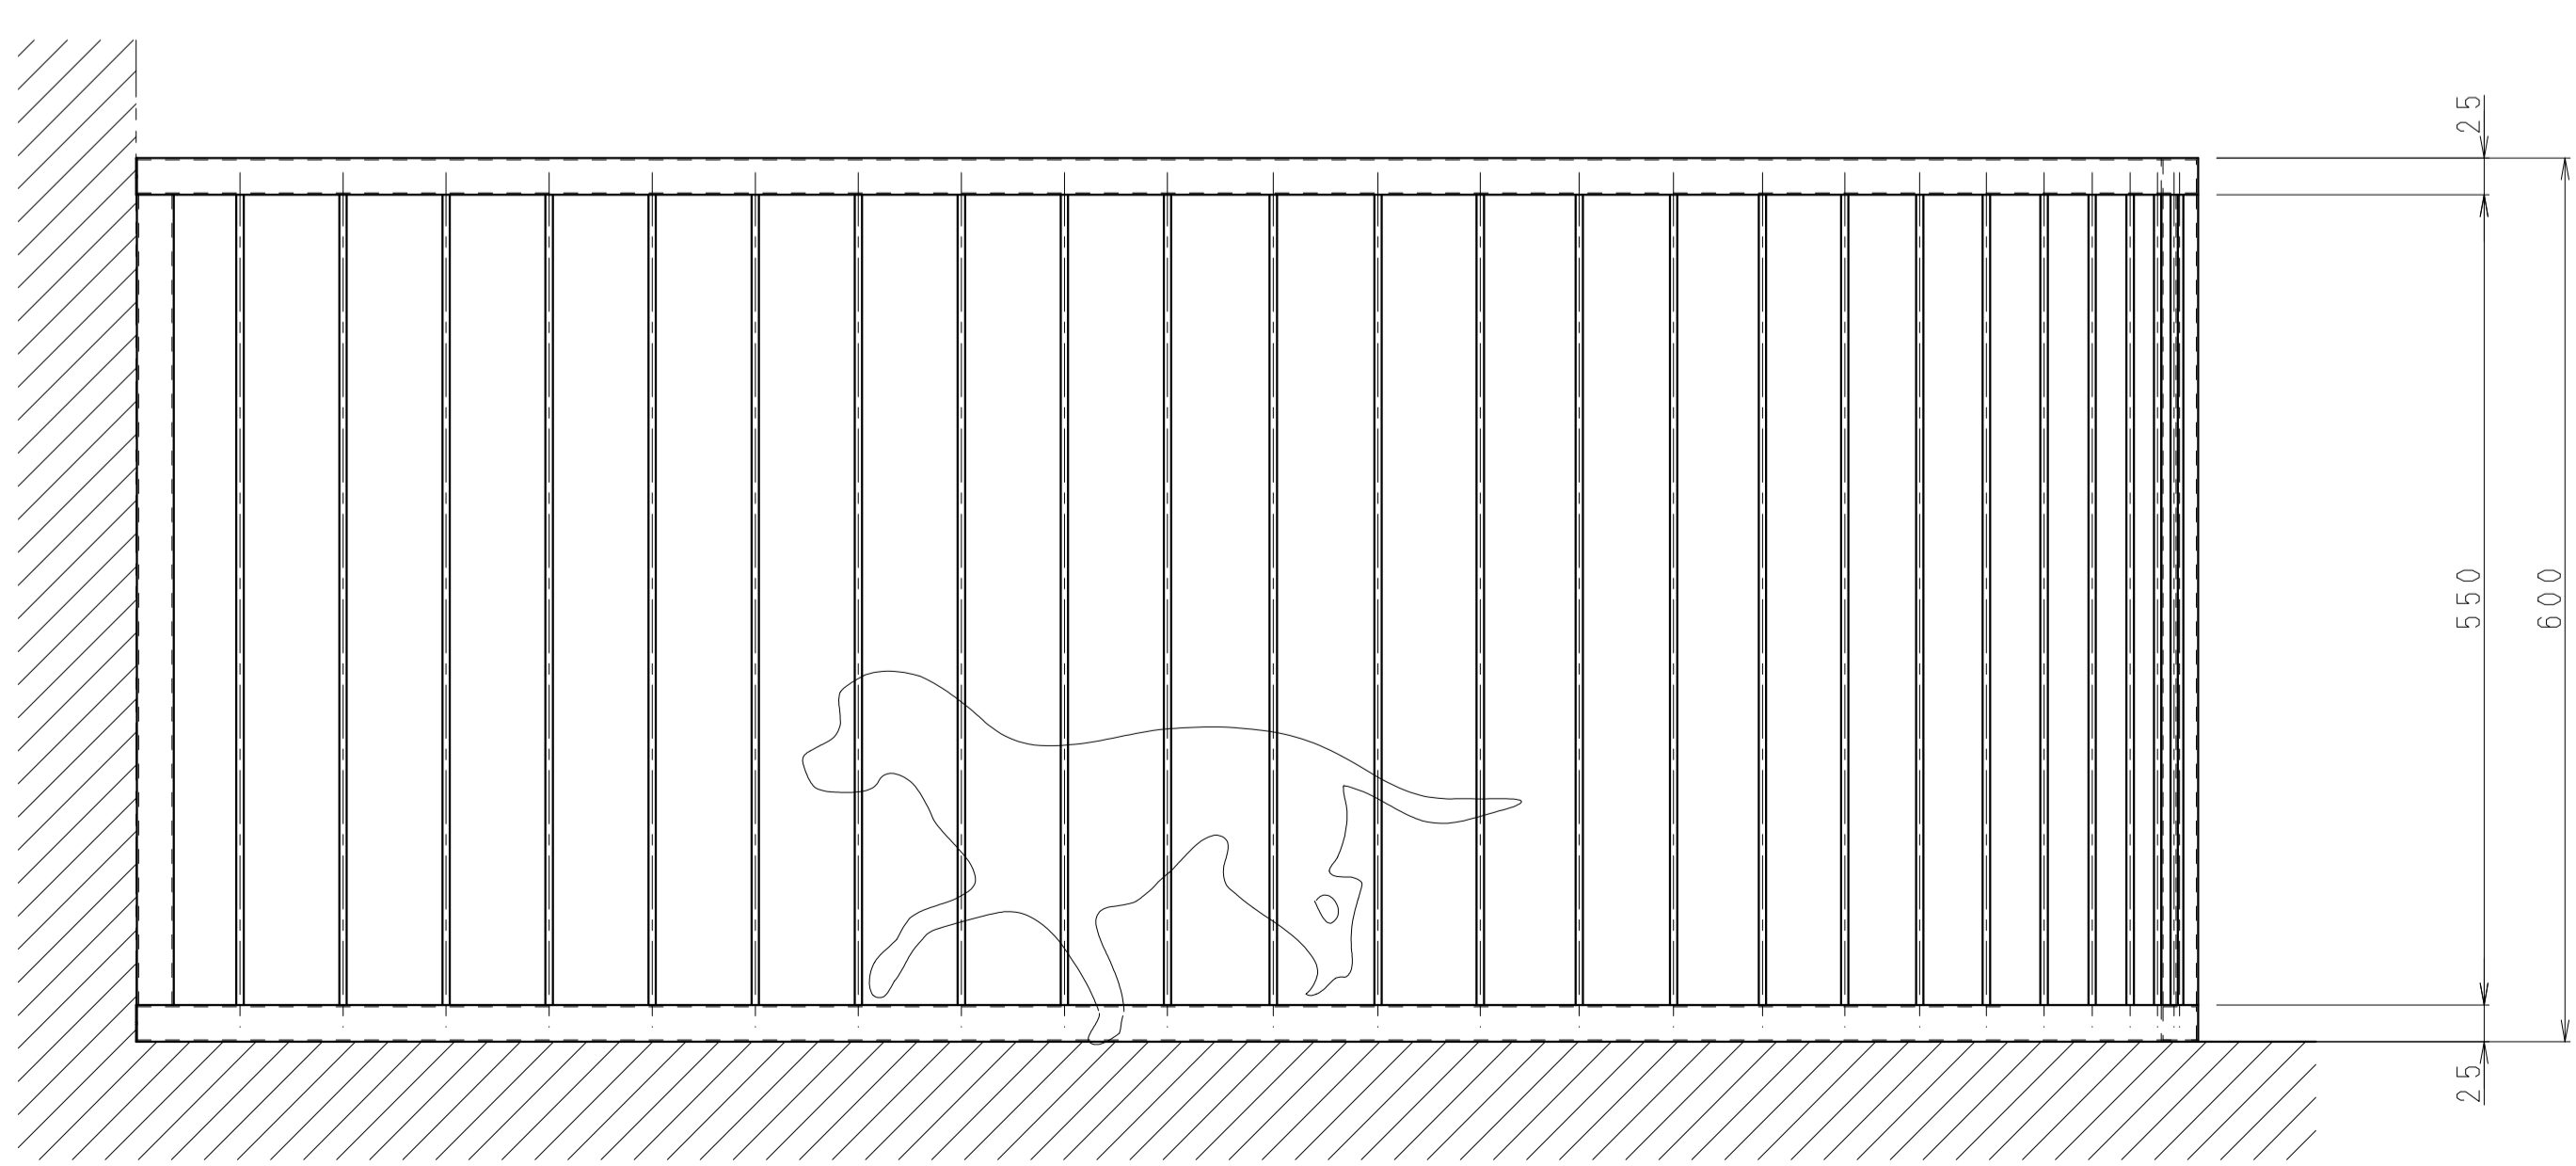

☆お部屋のサイズにピッタリで、頑丈な柵やケージをお探してしたら・・・是非弊社へご相談ください☆

- ♪お部屋のサイズとワンちゃんのサイズに合わせて寸法変更できます。  
建物への組み付けではないので移動できます。
- ♪素材は鉄です。  
ステンレスでの製作も可能です。  
(※鉄とステンレスでは金額が異なります)
- ♪塗装も可能です。(焼付け塗装となります)  
白、赤、青、黄、ピンクから選択できます。